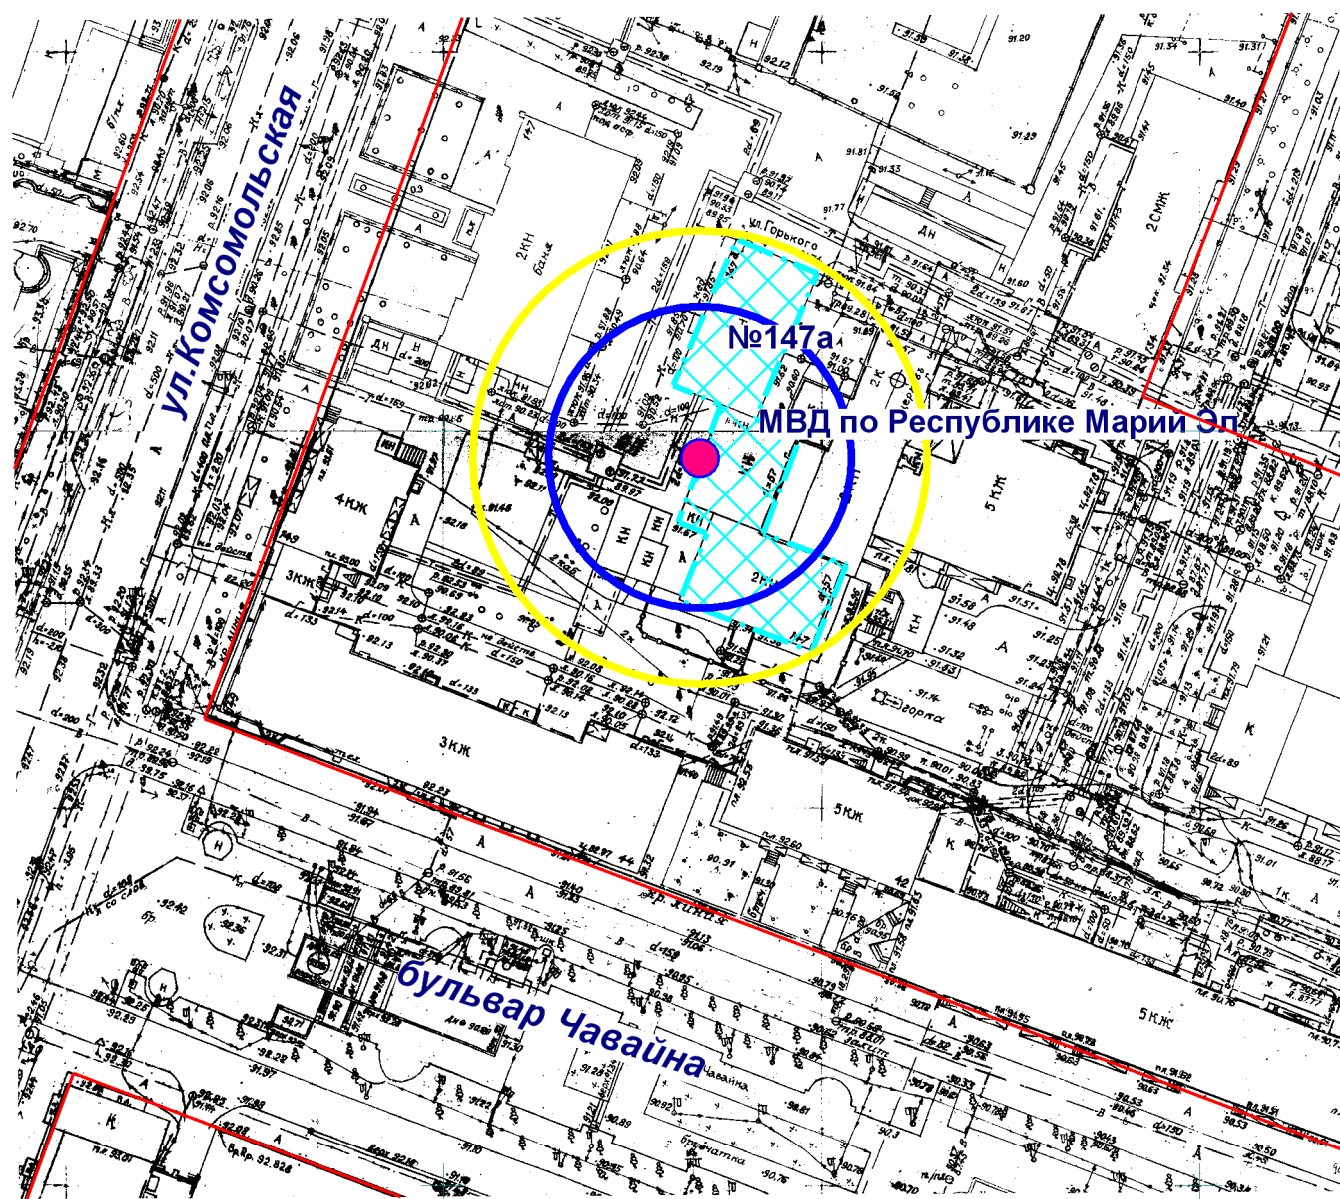

Схема границ прилегающих территорий

- Входы на объект
- Территория объекта
- Радиус 20 м
- Радиус 30 м

МУП "АРХИТЕКТОР"			Заказчик: Администрация городского округа "Город Йошкар-Ола"			
Директор		Парманов	Объект: МВД по Республике Марий Эл местоположение: РМЭ, г. Йошкар-Ола, ул. Комсомольская, д. 147а			
Нач. ОИРД		Костик				
			Масштаб	Дата	Номер	Листов
Исполнитель		Наумова	1:1000		19-463	1